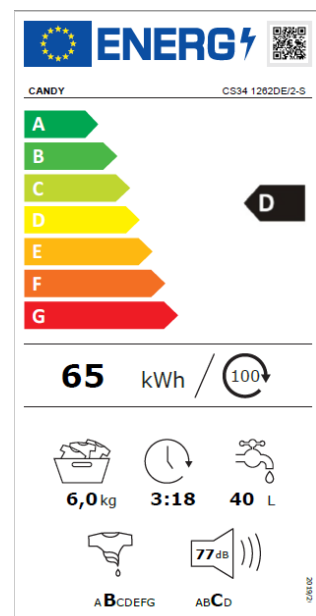

SMART

WASCHMASCHINE FRONTLADER

CANDY**CS34 1262DE/2-S**

simply **Fi**
CONNECTED TO YOUR LIFE

Energie-Etikette

- Max. Füllmenge Baumwolle kg : 6
- Max. Schleuderdrehzahl (U/Min): 1200
- Energieeffizienzklasse: D
- Schleuderwirkungsklasse: B
- Energieverbrauch kWh: 65
(auf der Grundlage von 100 Waschzyklen)
- Luftschallemission
Waschen/Schwingen dB(A): 56 / 77

simply **Fi**
CONNECTED TO YOUR LIFE

Étiquetage énergétique

- Quantité de chargement coton max. kg: 6
- Vitesse d'essorage max. (tr/min): 1200
- Classe d'efficacité énergétique: D
- Classe de performance d'essorage: B
- Consommation d'énergie kWh: 65 (sur la base de 100 cycles de lavage)
- Niveau sonore mode lavage/d'essorage dB(A): 56 / 77

Performance

- Moteur: AC
- Connectivité : NFC + SMART TOUCH
- Application Candy [\(simply-Fi\)](#)
- Voice Assistent
- Display Electronic 2D + TOUCH
- Kg Detector

Équipement

- 16 programmes
- Programme court: 59 min. à pleine charge pour le linge mixte et coloré en une seule charge
- 4 Programmes courts: 14/30/44/59 min. à quantité réduite
- Programmes spéciaux: ECO 40°-60° à pleine charge, ECO 20° , laine & lavage à mains, sport, hygiène 60°
- Touche d'options: Programmes courts, rinçage supplémentaire, hygiène+, degré de salissure sélectionnable, départ différé, essorage et température, repassage facile (réduit le froissement)
- Connexion : 220 - 240 V / 50 Hz, câble avec prise « Schuko »

Équipement

- KG Mode (3 degré de salissure)
- Température et essorage réglable
- Départ différé jusqu'à 24h
- Volume du fût 40 l
- Tambour en acier inoxydable
- Sécurité de porte

INFORMATIONS PRODUIT

TAR (TVA excl.)	CHF 10.-
Code de l'article	31010558
Code EAN	8059019006222
Couleur	Blanc
Poids net / brut (kg)	60.5 / 62 kg
Dimensions H x L x P (cm)	85 x 60 x 38 cm