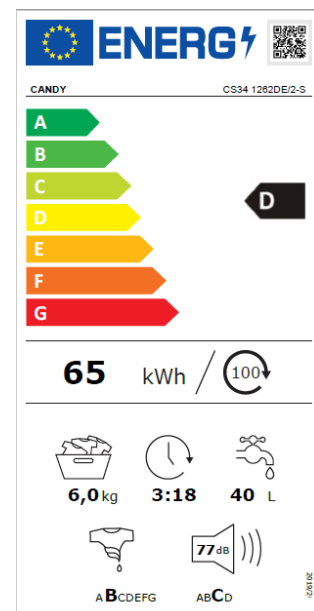

SMART

WASCHMASCHINE FRONTLADER

CANDY**CS34 1262DE/2-S**

simply **Fi**
CONNECTED TO YOUR LIFE

Energie-Etikette

- Max. Füllmenge Baumwolle kg : 6
- Max. Schleuderdrehzahl (U/Min): 1200
- Energieeffizienzklasse: D
- Schleuderwirkungsklasse: B
- Energieverbrauch kWh: 65
(auf der Grundlage von 100 Waschzyklen)
- Luftschallemission
Waschen/Schwingen dB(A): 56 / 77

Leistung

- AC-Motor
- Konnektivität: NFC + SMART TOUCH
- Applikation Candy [\(simply-Fi\)](#)
- Voice Assistent
- Display Electronic 2D + TOUCH
- Kg Detector

Ausstattung

- 16 Programme
- Kurzprogramm: 59 Min. bei voller Ladung für Misch- & Buntwäsche in einer Ladung.
- 4 Kurzprogramme: 14/30/44/59 Min. bei reduzierter Waschmenge
- Spezialprogramme: ECO 40°-60° bei voller Ladung, ECO 20°, Wolle & Handwäsche, Sport, Hygiene+ 60°,
- Optionstasten: Kurzprogramme, Extra Spülen, Hygiene+, Verschmutzungsgrad wählbar, Startzeitvorwahl, Wasch- & Temperaturwahl, Leichtbügeln (mindert Knitterbildung)
- Anschluss: 220 – 240 V / 50 Hz,
Kabel mit Schuko Stecker

Ausstattung

- KG Mode (3 Verschmutzungsgrad)
- Schleuderrzahl & Temperatur regulierbar
- Startzeitvorwahl bis 24h
- Trommelvolumen 40 l
- Edelstahltrommel
- Türsicherung

PRODUKTINFORMATIONEN

VRG (exkl. MwSt.)	CHF 10.-
Artikelcode	31010558
EAN-Code	8059019006222
Farbe	Weiss
Gewicht netto / brutto (kg)	60.5 / 62 kg
Dimensionen H x B x T (cm)	85 x 60 x 38 cm

simply **Fi**
CONNECTED TO YOUR LIFE

Étiquetage énergétique

- Quantité de chargement coton max. kg: 6
- Vitesse d'essorage max. (tr/min): 1200
- Classe d'efficacité énergétique: D
- Classe de performance d'essorage: B
- Consommation d'énergie kWh: 65 (sur la base de 100 cycles de lavage)
- Niveau sonore mode lavage/d'essorage dB(A): 56 / 77