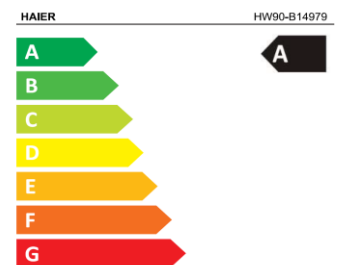

VRG (exkl. MwSt.)	CHF 18.52
Artikelcode	31011424
EAN-Code	6921081587522
Farbe	Weiss
Gewicht Netto / Brutto (kg)	77 / 82
Dimensionen (H x B x T) (mm)	850 x 595 x 530

49 kWh / 100

9,0 kg **3:48** **48** L