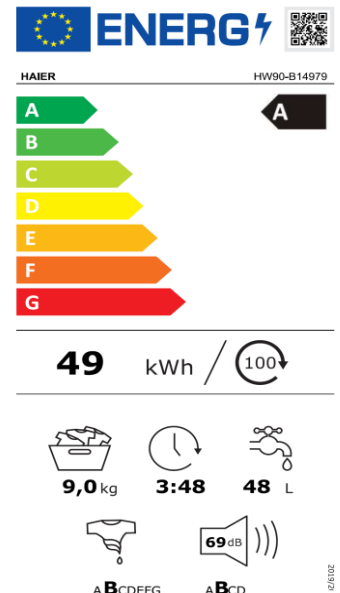

- Contrôle parental
- Délai de démarrage jusqu'à 24 heures
- Connexion 220 - 240 Volt
- Nombre de programmes Total : 16
- -Fonction de tache, Bébé, jeans, chemises, couette, rideaux, sport, fin, laine etc.

- Classe d'efficacité énergétique : A
- Niveau de bruit 54db / 69db
- Max. Nombre de tours par minute 1400
- Quantité maximale de remplissage Lavage 9kg
- tension 220-240V
- Affichage LED
- Éclairage intérieur du tambour
- Contrôle automatique du poids
- Moteur silencieux "Direct Motion" de Haier, pour une durée de vie extra longue.
- ABT® ANTIBACTERIAL: Exclusivité de Haier. Protège contre les moisissures et les bactéries. Garantit un cycle de lavage plus hygiénique.
- Tambour doux pour un lavage particulièrement doux
- Fonction vapeur
- Smart Dual Spray comme système de nettoyage automatique

INFORMATIONS PRODUIT

TAR (TVA excl.)	CHF 18.52
Code de l'article	31011424
Code EAN	6921081587522
Couleur	Blanc
Poids net / brut (kg)	77 / 82
Dimensions (H x L x B) (mm)	850 x 595 x 530