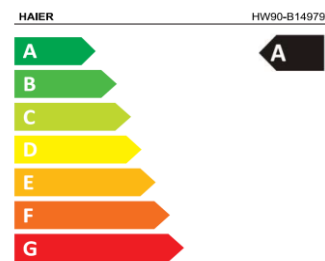

INFORMATIONS PRODUIT

TAR (TVA excl.)	CHF 18.52
Code de l'article	31011424
Code EAN	6921081587522
Couleur	Blanc
Poids net / brut (kg)	77 / 82
Dimensions (H x L x B) (mm)	850 x 595 x 530

- Classe di efficienza energetica: A
- Livello di rumore 54db / 69db
- Max. Giri al minuto 1400
- Quantità massima di riempimento Lavaggio 9kg
- tensione 220-240V
- Display a LED
- Illuminazione interna a tamburo
- Controllo automatico del peso
- Motore silenzioso "Direct Motion" di Haier, per una vita extra lunga.
- ABT® ANTIBACTERIALE: In esclusiva da Haier. Protegge da muffe e batteri. Assicura un ciclo di lavaggio più igienico.
- Cuscino delicato per un lavaggio particolarmente delicato
- Funzione vapore
- Smart Dual Spray come sistema di pulizia automatico

INFORMAZIONI PRODOTTO

TRA (IVA escl.)	CHF 18.52
Codice dell'articolo	31011424
Codice EAN	6921081587522
Colore	Bianco
Peso netto / brutto (kg)	77 / 82
Dimensioni (A x L x P) (mm)	850 x 595 x 530

49 kWh / 100