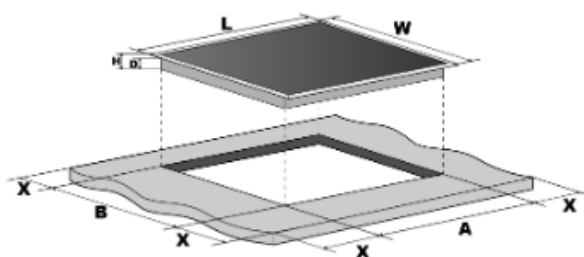

H-HOB 500 INDUCTION

VETROCERAMICA, SENZA CORNICE

HIS642MCTT

- Materiale di base della superficie: vetroceramica
- Senza telaio, adatto anche per l'installazione a filo
- 4 zone di cottura a induzione con booster:
 - 2x Ø 120-180 mm, 2000 (2600)
 - 2x Ø 120-180 mm, 1500 (2600)
- Controllo elettronico a contatto/singolo cursore
- 9 livelli di potenza
- Funzione booster per tutte le zone di cottura
- Timer con spegnimento automatico
- Indicatore di calore residuo per tutte le zone di cottura
- Blocco di sicurezza per bambini
- Spegnimento automatico in caso di:
 - piastra di cottura non in uso
 - surriscaldamento
 - straripamento
- Connessione: 220V-240V

BOOSTER

L(mm)	W(mm)	H(mm)	D(mm)	A(mm)	B(mm)	X(mm)
590	520	55	51	560 ₊₅	490 ₊₅	50 mini

INFORMAZIONI PRODOTTO

TRA (IVA escl.)	CHF 2.31
Codice dell'articolo	33801962
Codice EAN	8059019030425
Colore	Schwarz
Peso netto / brutto (kg)	8.5 / 9.8
Dimensioni AxLxP (mm)	55 x 590 x 520
Dimensione nicchia richiesta AxLxP (mm)	56 x 560 x 490