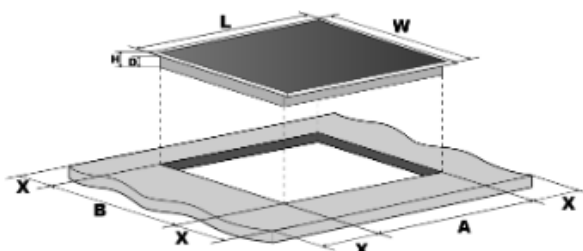

H-HOB 500 INDUCTION

VITROCÉRAMIQUE, SANS CADRE

HIS642MCTT

- Matériau de base de la surface : vitrocéramique
- Sans cadre, convient également pour une installation encastrée
- 4 zones de cuisson à induction avec booster :
 - 2x Ø 120-180 mm, 2000 (2600)
 - 2x Ø 120-180 mm, 1500 (2600)
- Contrôle électronique du curseur tactile/chanteur
- 9 niveaux de puissance
- Fonction de booster pour toutes les zones de cuisson
- Minuterie avec arrêt automatique
- Indicateur de chaleur résiduelle pour toutes les zones de cuisson
- Verrouillage de sécurité pour les enfants
- Arrêt automatique en cas de :
 - non-utilisation de la plaque chauffante
 - surchauffe
 - débordement
- Connexion : 220V-240V

BOOSTER

L(mm)	W(mm)	H(mm)	D(mm)	A(mm)	B(mm)	X(mm)
590	520	55	51	560 ₊₅	490 ₊₅	50 mini

INFORMATIONS PRODUIT

TAR (TVA excl.)	CHF 2.31
Code de l'article	33801962
Code EAN	8059019030425
Couleur	Schwarz
Poids net / brut (kg)	8.5 / 9.8
Dimensions HxLxP (mm)	55 x 590 x 520
Taille de niche requise Ax LxP mm)	56 x 560 x 490

H-HOB 500 INDUCTION

VETROCERAMICA, SENZA CORNICE

HIS642MCTT

- Materiale di base della superficie: vetroceramica
- Senza telaio, adatto anche per l'installazione a filo
- 4 zone di cottura a induzione con booster:
 - 2x Ø 120-180 mm, 2000 (2600)
 - 2x Ø 120-180 mm, 1500 (2600)
- Controllo elettronico a contatto/singolo cursore
- 9 livelli di potenza
- Funzione booster per tutte le zone di cottura
- Timer con spegnimento automatico
- Indicatore di calore residuo per tutte le zone di cottura
- Blocco di sicurezza per bambini
- Spegnimento automatico in caso di:
 - piastra di cottura non in uso
 - surriscaldamento
 - straripamento
- Connessione: 220V-240V