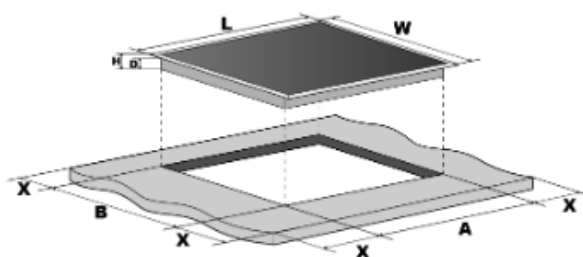

H-HOB 500 INDUCTION

KERAMIK-KOCHFELD, OHNE RAHMEN

HIS642MCTT

- Basic Oberflächenmaterial: aus Glaskeramik
- Rahmenlos, auch für den flächenbündigen Einbau geeignet
- 4 Induktions-Kochzonen mit Booster:
 - 2x Ø 120-180 mm, 2000 (2600)
 - 2x Ø 120-180 mm, 1500 (2600)
- Elektronische Independent Touch Control-Steuerung
- 9 Leistungsstufen
- Timer mit automatischer Abschaltung
- Restwärmeanzeige für alle Kochzonen
- Kindersicherung
- Automatische Abschaltung bei:
 - nicht Gebrauch der Kochplatte
 - Überhitzung
 - Überlauf
- Anschluss: 220V-240V

BOOSTER

L(mm)	W(mm)	H(mm)	D(mm)	A(mm)	B(mm)	X(mm)
590	520	55	51	560 ₊₅	490 ₊₅	50 mini

PRODUKTINFORMATIONEN

VRG (exkl. MwSt.)	CHF 2.31
Artikelcode	33801962
EAN-Code	8059019030425
Farbe	Schwarz
Gewicht netto / brutto (kg)	8.5 / 9.8
Dimensionen HxBxT (mm)	55 x 590 x 520
Erforderliche Nischengröße HxBxT (mm)	56 x 560 x 490

H-HOB 500 INDUCTION

VITROCÉRAMIQUE, SANS CADRE

HIS642MCTT

- Matériau de base de la surface : vitrocéramique
- Sans cadre, convient également pour une installation encastrée
- 4 zones de cuisson à induction avec booster :
 - 2x Ø 120-180 mm, 2000 (2600)
 - 2x Ø 120-180 mm, 1500 (2600)
- Contrôle électronique du curseur tactile/chanteur
- 9 niveaux de puissance
- Fonction de booster pour toutes les zones de cuisson
- Minuterie avec arrêt automatique
- Indicateur de chaleur résiduelle pour toutes les zones de cuisson
- Verrouillage de sécurité pour les enfants
- Arrêt automatique en cas de :
 - non-utilisation de la plaque chauffante
 - surchauffe
 - débordement
- Connexion : 220V-240V